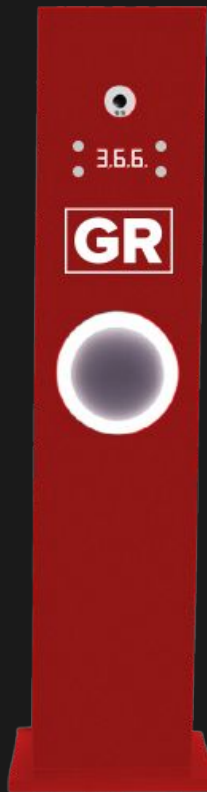

GR TOTEM

Totem de Álcool em Gel sem Toque

Acessibilidade completa

Sem Toque

Sem
Desperdício

GR
TODOS OS AMBIENTES

FICHA DA SOLUÇÃO

Nome	Totem de Álcool Gel sem Toque
Abrangência	Estado de São Paulo
Garantia	2 anos
Manutenção	Fabricante com equipe
Componentes	Nacionais
Capacidade	5 litros
Dimensões	165cm (A) X 35cm (L) X 15cm (P)
Peso	10kg
Reposição	a cargo do comprador com encaixe fornecido
Pré-Requisitos	Ponto de Energia 110v/220v
Entrega	30 dias

FICHA DA SOLUÇÃO

Nome	Totem de Álcool Gel com Medição de Temperatura
Abrangência	Estado de São Paulo
Garantia	2 anos
Manutenção	Fabricante com equipe
Componentes	Sensor de temperatura alemão e os demais nacionais
Capacidade	5 litros
Dimensões	165cm (A) X 35cm (L) X 15cm (P)
Peso	10kg
Reposição	a cargo do comprador com encaixe fornecido
Pré-Requisitos	Ponto de Energia 110v/220v
Entrega	30 dias

Totem de Álcool em Gel com Medição de Temperatura

Medição de Temperatura
(Sensor Infra Vermelho)

Higienização para as Mãos
(Álcool Gel)

Sem Toque para Acionamento
(Acionamento Automático)

Sem Desperdício